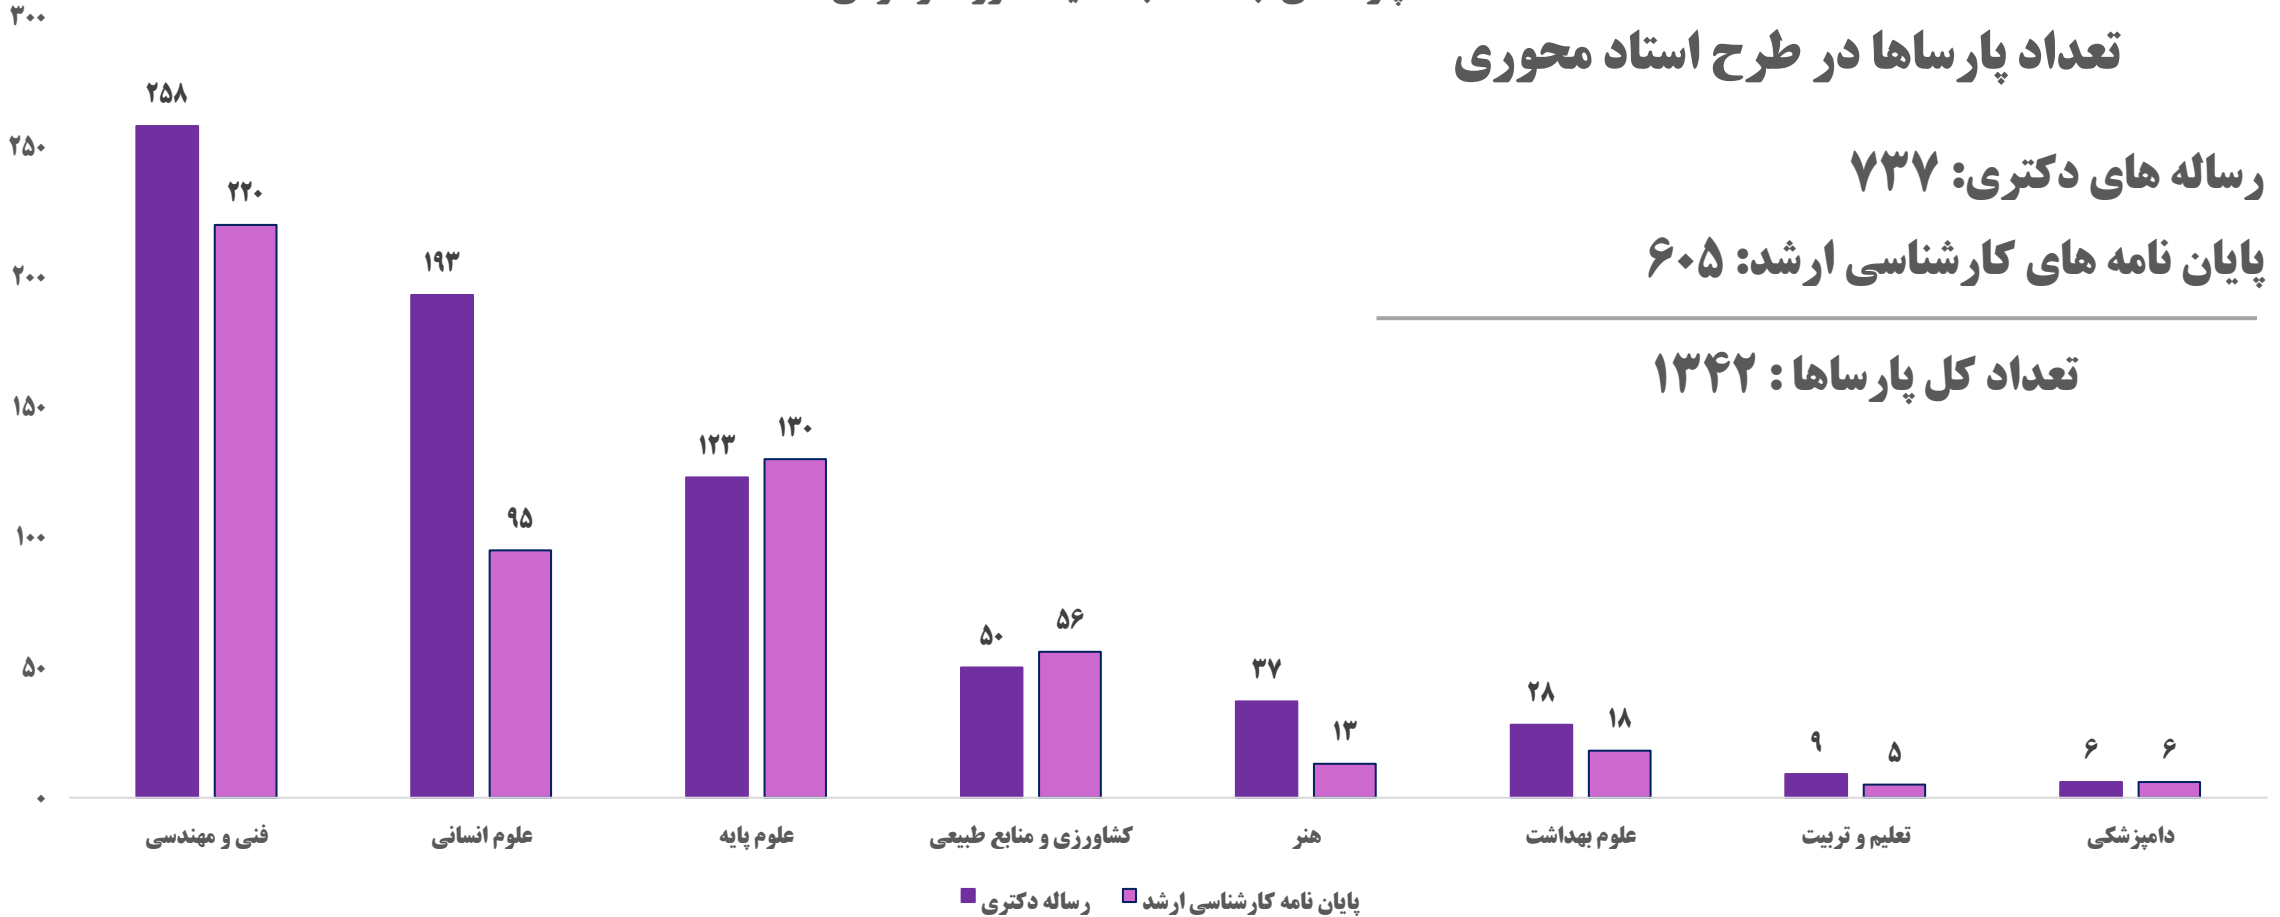

تعداد پارساهای تقاضامحور ثبت شده به تفکیک حوزه موضوعی

تاریخ استخراج آمار: ۱۴۰۲/۱۰/۱۵

تعداد پارساهای ثبت شده به تفکیک حوزه موضوعی

تعداد پارساها در طرح استاد محوری