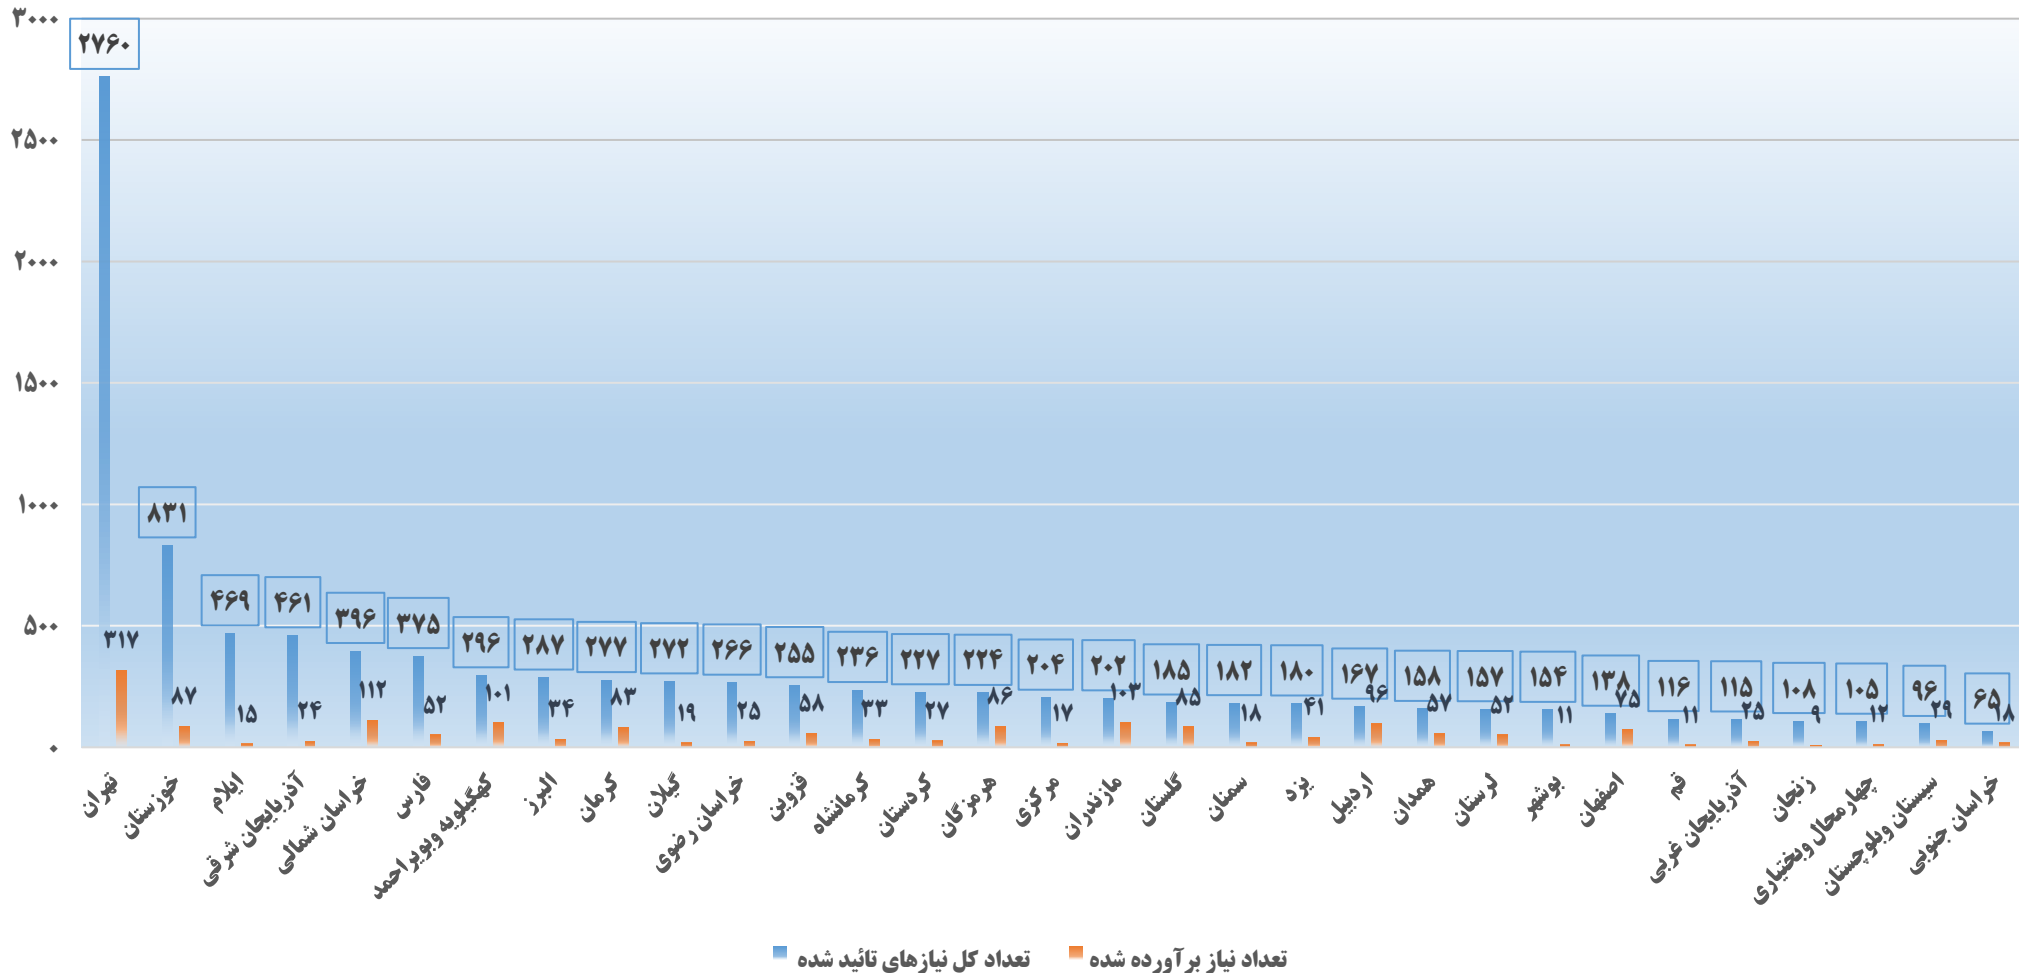

گزارش آماری

تاریخ استخراج آمار: ۱۴۰۲/۱۰/۱۵

نیازها (۱۰۷۷۲)

توسط کاربر (۲۸۶۶)
توسط کارگزار (۷۹۰۶)

- توانیران (۱۰۰۸)
- خدمات الکترونیک (۷۸۴)
- تکمات (۷۳۶)
- ساجد (۳۱۴)
- تاپ (۲۸۸)
- سابع (۴۸۶)
- سایر (۴۲۹۰)**

تعداد ایده‌ها و نیازها به تفکیک ماه

تاریخ استخراج آمار: ۱۴۰۲/۱۰/۱۵

سال ۱۴۰۱

تعداد ایده‌ها و نیازها به تفکیک حوزه موضوعی

تاریخ استخراج آمار: ۱۴۰۲/۱۰/۱۵

نیازهای پاسخ داده شده به تفکیک استان

تاریخ استخراج آمار: ۱۴۰۲/۱۰/۱۵

تعداد پارساهای تقاضامحور ثبت شده به تفکیک حوزه موضوعی

تاریخ استخراج آمار: ۱۴۰۲/۱۰/۱۵

تعداد پارساهای ثبت شده به تفکیک حوزه موضوعی

تعداد پارساها در طرح استاد محوری

تعداد پارساهای ثبت شده در طرح استاد محوری (به تفکیک دانشگاه-مقطع)