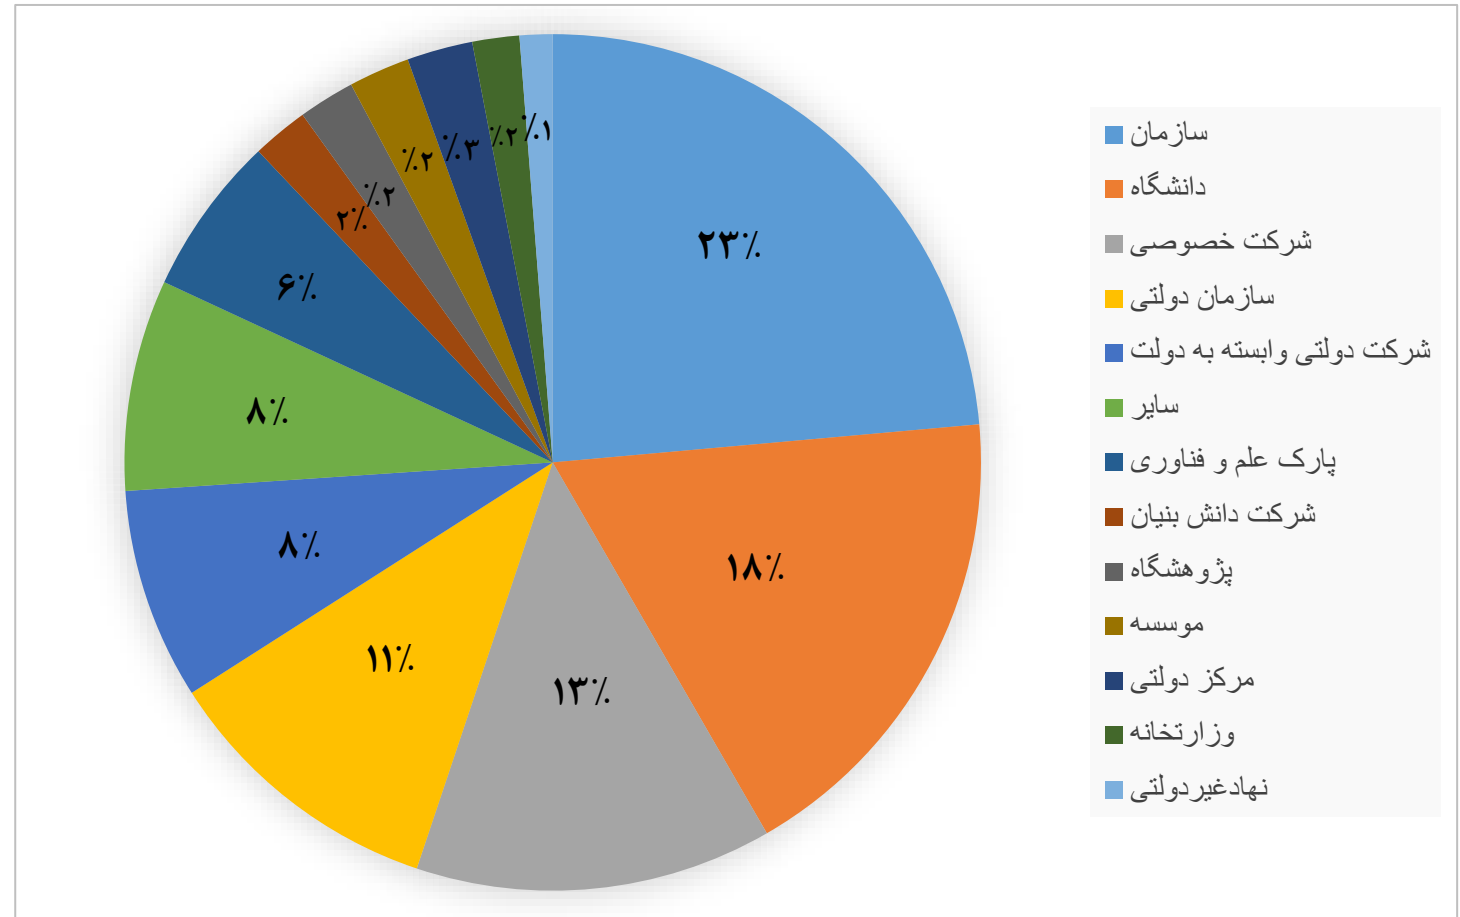

گزارش آماری

تاریخ استخراج آمار: ۱۴۰۲/۱۰/۱۵

نیازها (۱۰۷۷۲)

توسط کاربر (۲۸۶۶)
توسط کارگزار (۷۹۰۶)

- توانیران (۱۰۰۸)
- خدمات الکترونیک (۷۸۴)
- تکمات (۷۳۶)
- ساجد (۳۱۴)
- تاپ (۲۸۸)
- سابع (۴۸۶)
- سایر (۴۲۹۰)**

گزارش آماری

تاریخ استخراج آمار: ۱۴۰۲/۱۰/۱۵

دستگاه اجرایی (۶۲۱)

- سازمان (۱۳۳)
- سایر (۴۵)
- دانشگاه (۱۰۲)
- شرکت خصوصی (۷۶)
- سازمان دولتی (۶۱)
- شرکت دولتی وابسته به دولت (۴۵)
- پارک علم و فناوری (۳۴)
- مرکز دولتی (۱۴)
- پژوهشگاه (۱۳)
- موسسه (۱۳)
- شرکت دانش بنیان (۱۲)
- وزارتخانه (۱۰)
- نهادهای غیردولتی (۷)
- ستاد (۴)
- تعاونی (۳)
- نهادهای دولتی (۲)

تعداد ایده‌ها و نیازها به تفکیک ماه

تاریخ استخراج آمار: ۱۴۰۲/۱۰/۱۵

سال ۱۴۰۱

تعداد ایده‌ها و نیازها به تفکیک حوزه موضوعی

تاریخ استخراج آمار: ۱۴۰۲/۱۰/۱۵

نیازهای پاسخ داده شده به تفکیک استان

تاریخ استخراج آمار: ۱۴۰۲/۱۰/۱۵