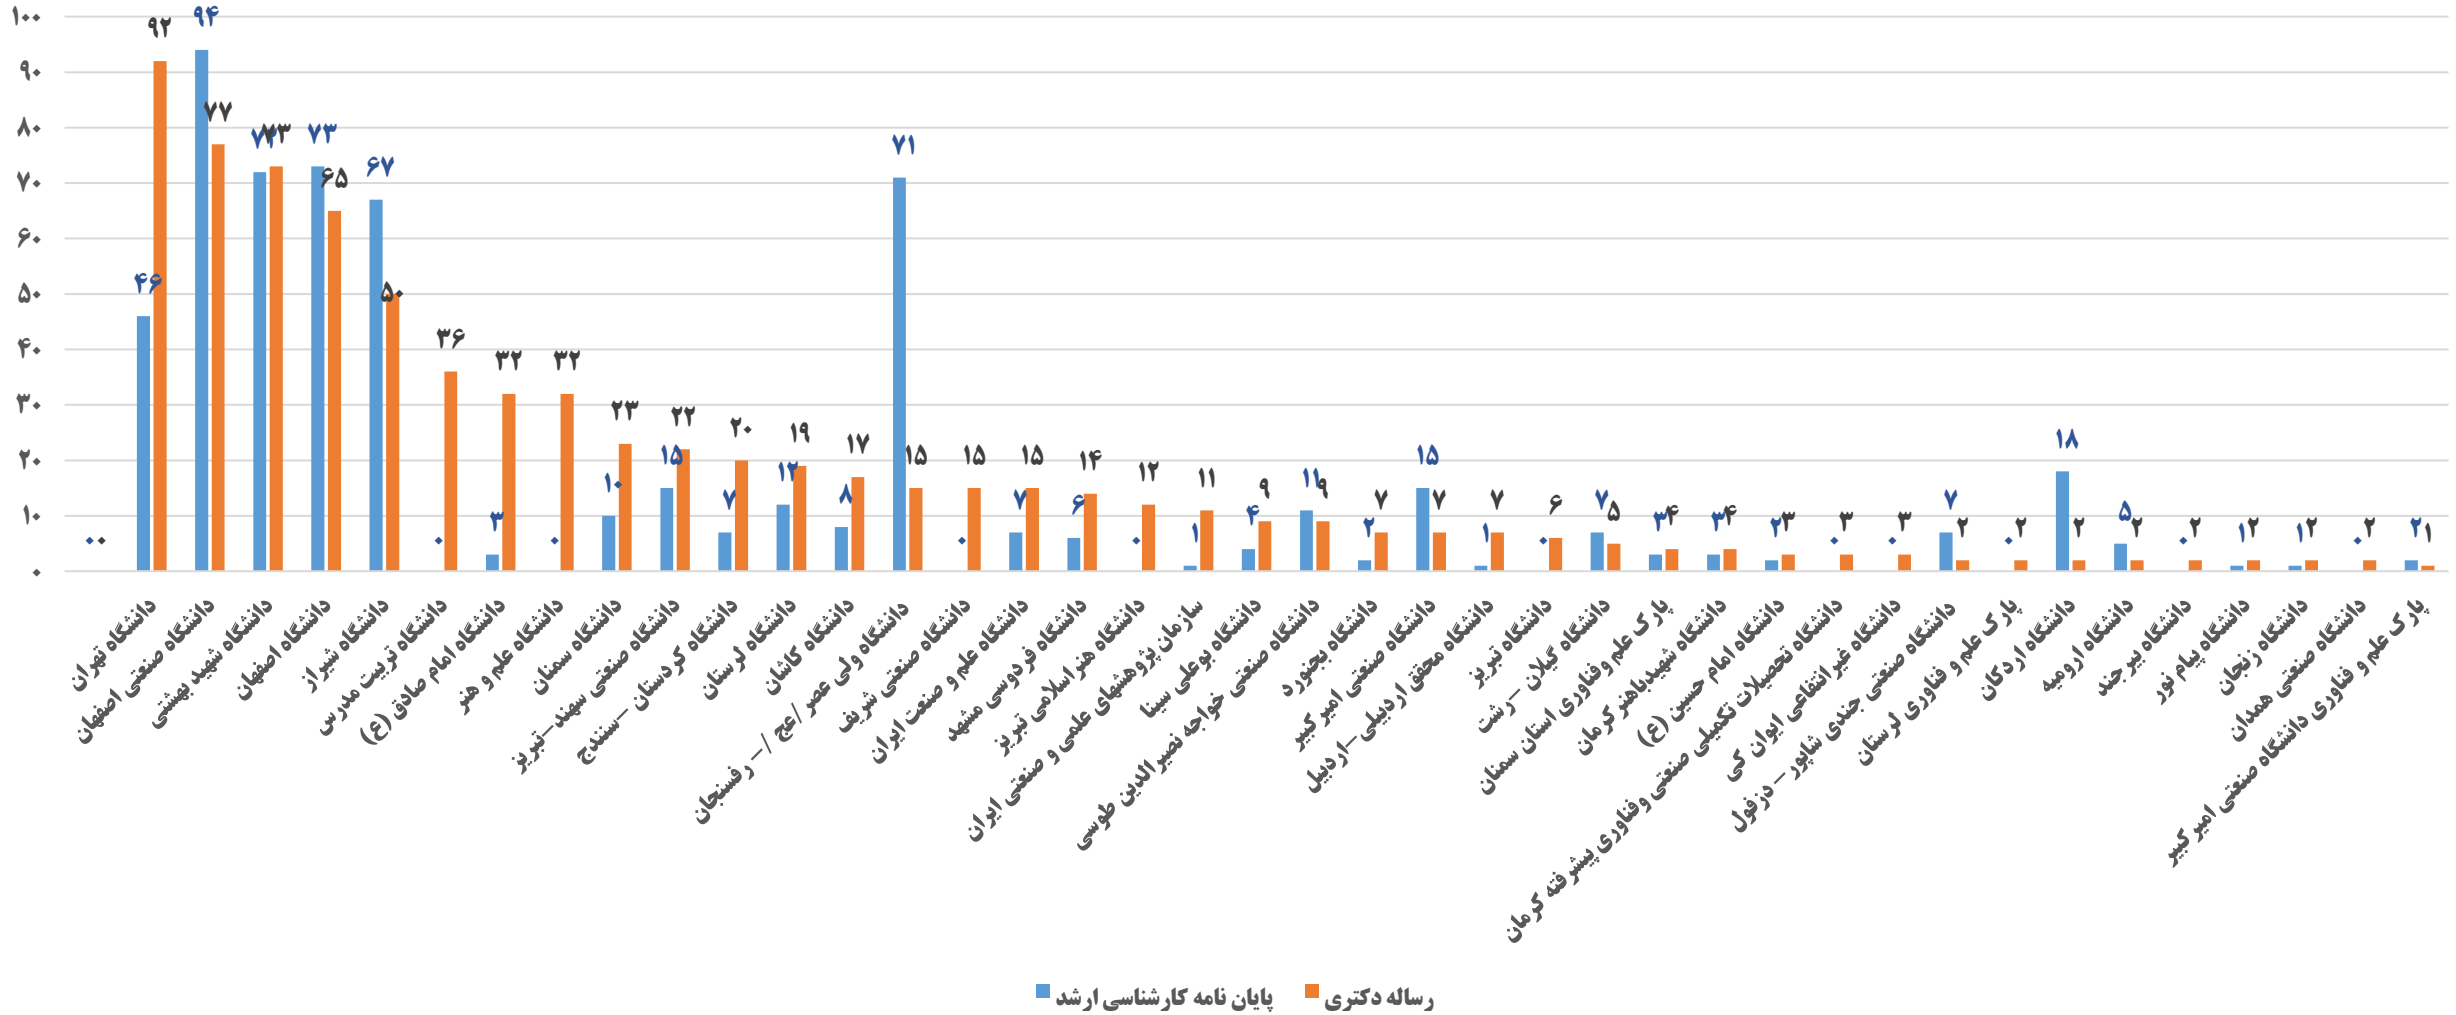

گزارش آماری

تاریخ استخراج آمار: ۱۴۰۲/۱۰/۱۵

نیازها (۱۰۷۷۲)

توسط کاربر (۲۸۶۶)
توسط کارگزار (۷۹۰۶)

- توانیران (۱۰۰۸)
- خدمات الکترونیک (۷۸۴)
- تکمات (۷۳۶)
- ساجد (۳۱۴)
- تاپ (۲۸۸)
- سابع (۴۸۶)
- سایر (۴۲۹۰)**

تعداد ایده‌ها و نیازها به تفکیک ماه

تاریخ استخراج آمار: ۱۴۰۲/۱۰/۱۵

سال ۱۴۰۱

تعداد ایده‌ها و نیازها به تفکیک حوزه موضوعی

تاریخ استخراج آمار: ۱۴۰۲/۱۰/۱۵

نیازهای پاسخ داده شده به تفکیک استان

تاریخ استخراج آمار: ۱۴۰۲/۱۰/۱۵

تعداد پارساهای تقاضامحور ثبت شده به تفکیک حوزه موضوعی

تاریخ استخراج آمار: ۱۴۰۲/۱۰/۱۵

تعداد پارساهای ثبت شده به تفکیک حوزه موضوعی

تعداد پارساها در طرح استاد محوری

تعداد پارساهای ثبت شده در طرح استاد محوری (به تفکیک دانشگاه-مقطع)

تاریخ استخراج آمار: ۱۴۰۲/۱۰/۱۵

تعداد پارساهای ثبت شده در طرح استاد محوری (به تفکیک دانشگاه)

تاریخ استخراج آمار: ۱۴۰۲/۱۰/۱۵

تعداد پارساهای ثبت شده در طرح استاد محوری به تفکیک دانشگاه