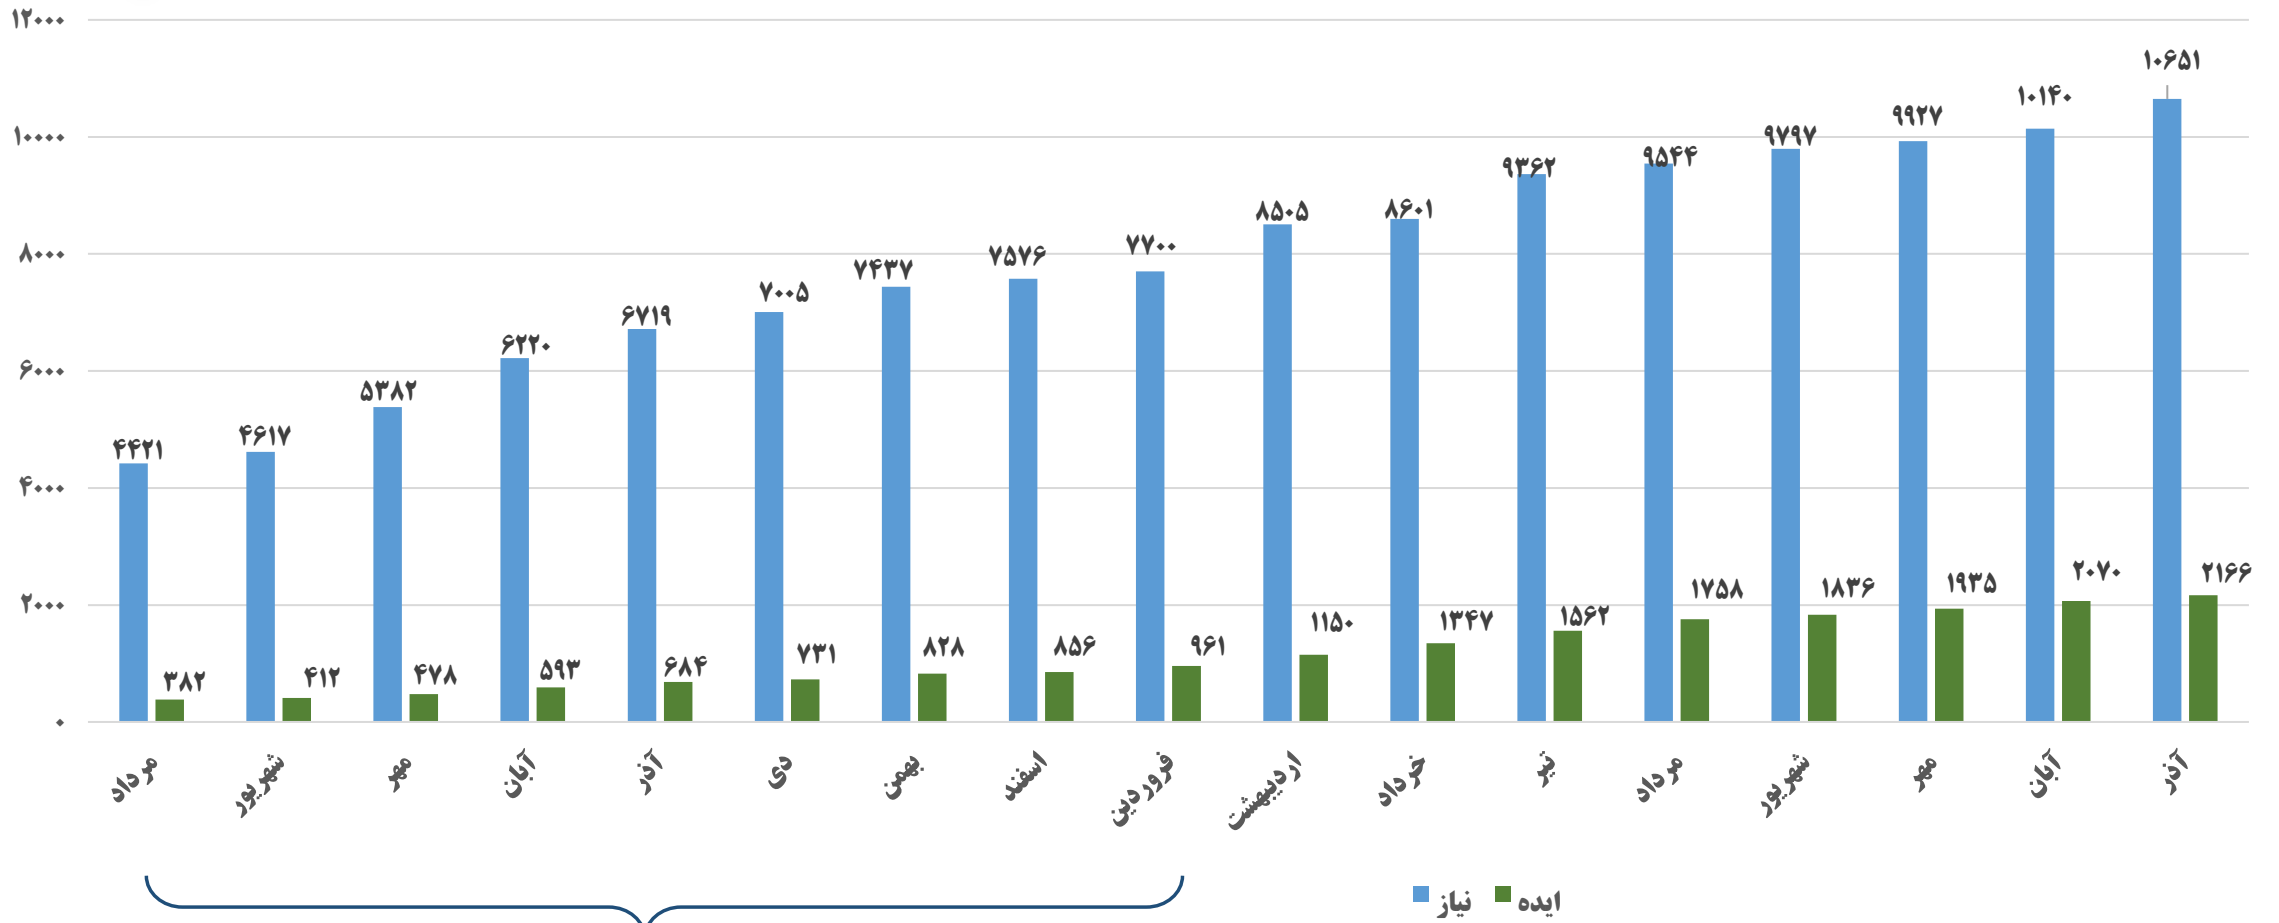

گزارش آماری

تاریخ استخراج آمار: ۱۴۰۲/۱۰/۱۵

نیازها (۱۰۷۷۲)

توسط کاربر (۲۸۶۶)
توسط کارگزار (۷۹۰۶)

- توانیران (۱۰۰۸)
- خدمات الکترونیک (۷۸۴)
- تکمات (۷۳۶)
- ساجد (۳۱۴)
- تاپ (۲۸۸)
- سابع (۴۸۶)
- سایر (۴۲۹۰)**

گزارش آماری

تاریخ استخراج آمار: ۱۴۰۲/۱۰/۱۵

دستگاه اجرایی (۶۲۱)

- سازمان (۱۳۳)
- سایر (۴۵)
- دانشگاه (۱۰۲)
- شرکت خصوصی (۷۶)
- سازمان دولتی (۶۱)
- شرکت دولتی وابسته به دولت (۴۵)
- پارک علم و فناوری (۳۴)
- مرکز دولتی (۱۴)
- پژوهشگاه (۱۳)
- موسسه (۱۳)
- شرکت دانش بنیان (۱۲)
- وزارتخانه (۱۰)
- نهادهای غیردولتی (۷)
- ستاد (۴)
- تعاونی (۳)
- نهادهای دولتی (۲)

تعداد ایده‌ها و نیازها به تفکیک ماه

تاریخ استخراج آمار: ۱۴۰۲/۱۰/۱۵

سال ۱۴۰۱

تعداد ایده‌ها و نیازها به تفکیک حوزه موضوعی

تاریخ استخراج آمار: ۱۴۰۲/۱۰/۱۵

نیازهای پاسخ داده شده به تفکیک استان

تاریخ استخراج آمار: ۱۴۰۲/۱۰/۱۵

تعداد پارساهای تقاضامحور ثبت شده به تفکیک حوزه موضوعی

تاریخ استخراج آمار: ۱۴۰۲/۱۰/۱۵

تعداد پارساهای ثبت شده به تفکیک حوزه موضوعی

تعداد پارساها در طرح استاد محوری

تعداد پارساهای ثبت شده در طرح استاد محوری (به تفکیک دانشگاه-مقطع)