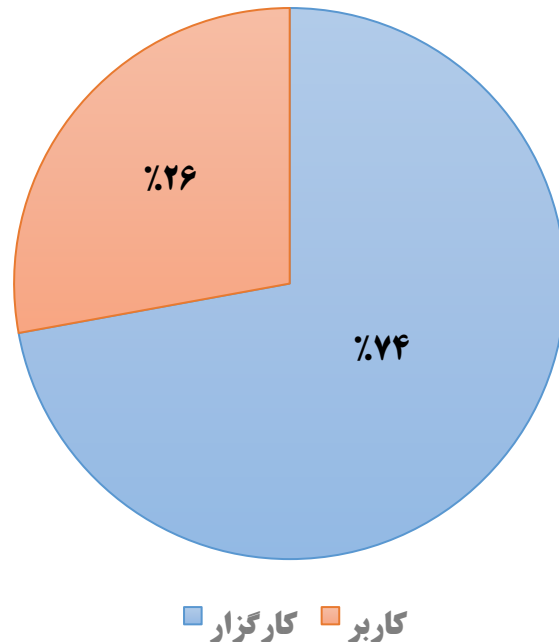

گزارش آماری

تاریخ استخراج آمار: ۱۴۰۲/۱۰/۱۵

نیازها (۱۰۷۷۲)

توسط کاربر (۲۸۶۶)
توسط کارگزار (۷۹۰۶)

- توانیران (۱۰۰۸)
- خدمات الکترونیک (۷۸۴)
- تکمات (۷۳۶)
- ساجد (۳۱۴)
- تاپ (۲۸۸)
- سابع (۴۸۶)
- سایر (۴۲۹۰)**