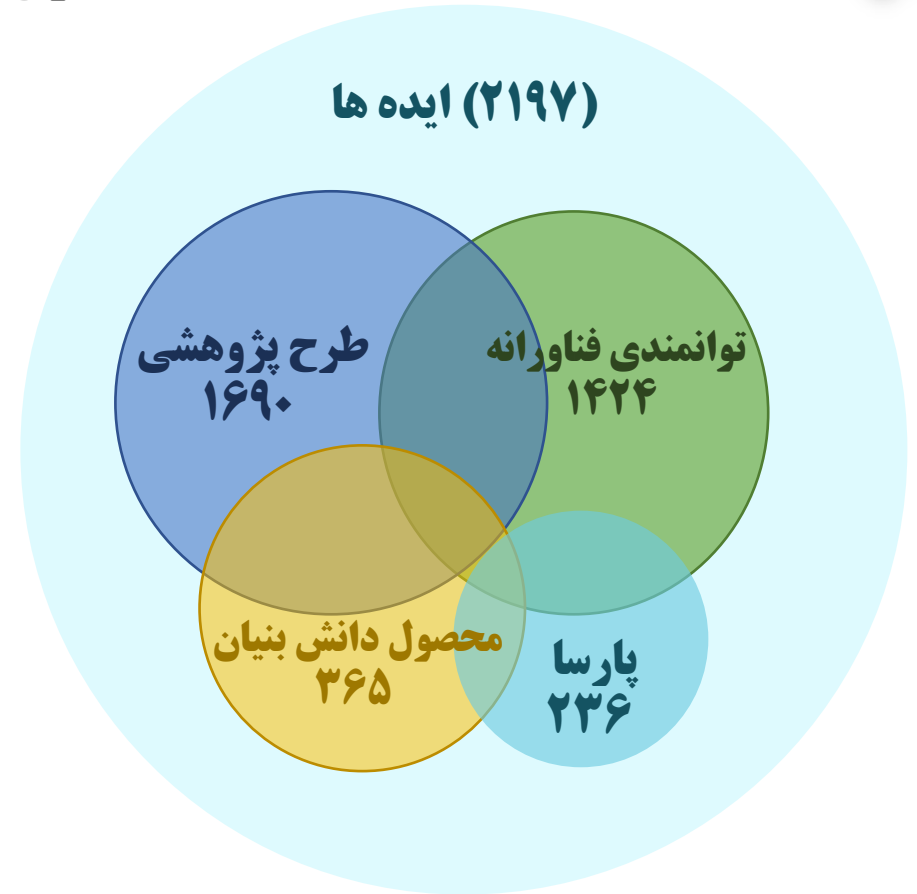

گزارش آماری

تاریخ استخراج آمار: ۱۴۰۲/۱۰/۱۵

نیازها (۱۰۷۷۲)

توسط کاربر (۲۸۶۶)
توسط کارگزار (۷۹۰۶)

- توانیران (۱۰۰۸)
- خدمات الکترونیک (۷۸۴)
- تکمات (۷۳۶)
- ساجد (۳۱۴)
- تاپ (۲۸۸)
- سابع (۴۸۶)
- سایر (۴۲۹۰)**